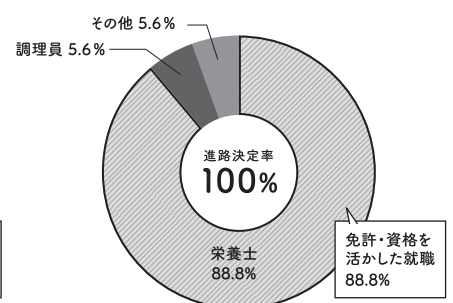

教員・進路ご担当者の皆さまへ

柴田学園は今年の就職も好調です！

小規模学校ならではのメリットを活かし、教職員が一丸となって、学生の就職活動をバックアップしています。

東北女子大学

平成29年3月卒業生

進路決定率

※ **100%**

※平成28年3月卒業生の就職率(全国平均)は、大学74.7%、短大79.2% (参考:平成28年度 文部科学省学校基本調査)

卒業生の進路

東北女子短期大学

平成29年3月卒業生

進路決定率

※ **97.8%**

※平成28年3月卒業生の就職率(全国平均)は、大学74.7%、短大79.2% (参考:平成28年度 文部科学省学校基本調査)

卒業生の進路

東北栄養専門学校

平成29年3月卒業生

進路決定率

100%

※平成28年3月卒業生の就職率(全国平均)は、大学74.7%、短大79.2% (参考:平成28年度 文部科学省学校基本調査)

卒業生の進路

就職支援として、職種別就職担当者やクラス担任が連携をとりながら一丸となってすすめています。このことが毎年高い進路決定率を生み出す要因となっています。教員・進路ご担当者の皆さま、ぜひこの機会に東北女子大学・東北女子短期大学・東北栄養専門学校の説明会にお越しください！