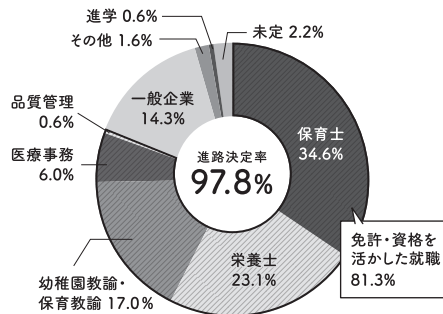

教員・進路ご担当者の皆さまへ

柴田学園は今年の就職も好調です！

小規模学校ならではのメリットを活かし、教職員が一丸となって、学生の就職活動をバックアップしています。

東北女子大学

平成29年3月卒業生

進路決定率

※ **100%**

※平成28年3月卒業生の就職率(全国平均)は、大学74.7%、短大79.2% (参考:平成28年度 文部科学省学校基本調査)

卒業生の進路

東北女子短期大学

平成29年3月卒業生

進路決定率

※ **97.8%**

※平成28年3月卒業生の就職率(全国平均)は、大学74.7%、短大79.2% (参考:平成28年度 文部科学省学校基本調査)

卒業生の進路

東北栄養専門学校

平成29年3月卒業生

進路決定率

100%

※平成28年3月卒業生の就職率(全国平均)は、大学74.7%、短大79.2% (参考:平成28年度 文部科学省学校基本調査)

卒業生の進路

就職支援として、職種別就職担当者やクラス担任が連携をとりながら一丸となってすすめています。このことが毎年高い進路決定率を生み出す要因となっています。教員・進路ご担当者の皆さま、ぜひこの機会に東北女子大学・東北女子短期大学・東北栄養専門学校の説明会にお越しください！