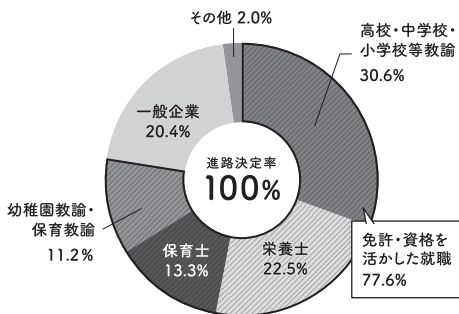

教員・進路ご担当者の皆さまへ

柴田学園は今年の就職も好調です！

小規模学校ならではのメリットを活かし、教職員が一丸となって、学生の就職活動をバックアップしています。

東北女子大学

平成29年3月卒業生

進路決定率

※ **100%**

※平成28年3月卒業生の就職率(全国平均)は、大学74.7%、短大79.2% (参考:平成28年度 文部科学省学校基本調査)

卒業生の進路

東北女子短期大学

平成29年3月卒業生

進路決定率

※ **97.8%**

※平成28年3月卒業生の就職率(全国平均)は、大学74.7%、短大79.2% (参考:平成28年度 文部科学省学校基本調査)

卒業生の進路

東北栄養専門学校